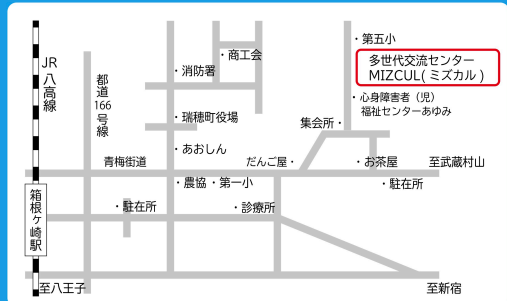

10:00~17:00

野菜の植付け
体験

講座紹介

飲食・物販

多世代交流センター MIZCUL

住所 瑞穂町殿ヶ谷1106

電話 042-557-8737

[開館時間] 午前9時~午後8時

[休館日] 毎月第3日曜日・年末年始

指定管理者 ミズカル・パートナーズ

施設公式サイト

だんだん畑
Instagram

MIZCUL
Instagram

MIZCUL
つながるスクール

催しのご案内

野菜の植付け体験